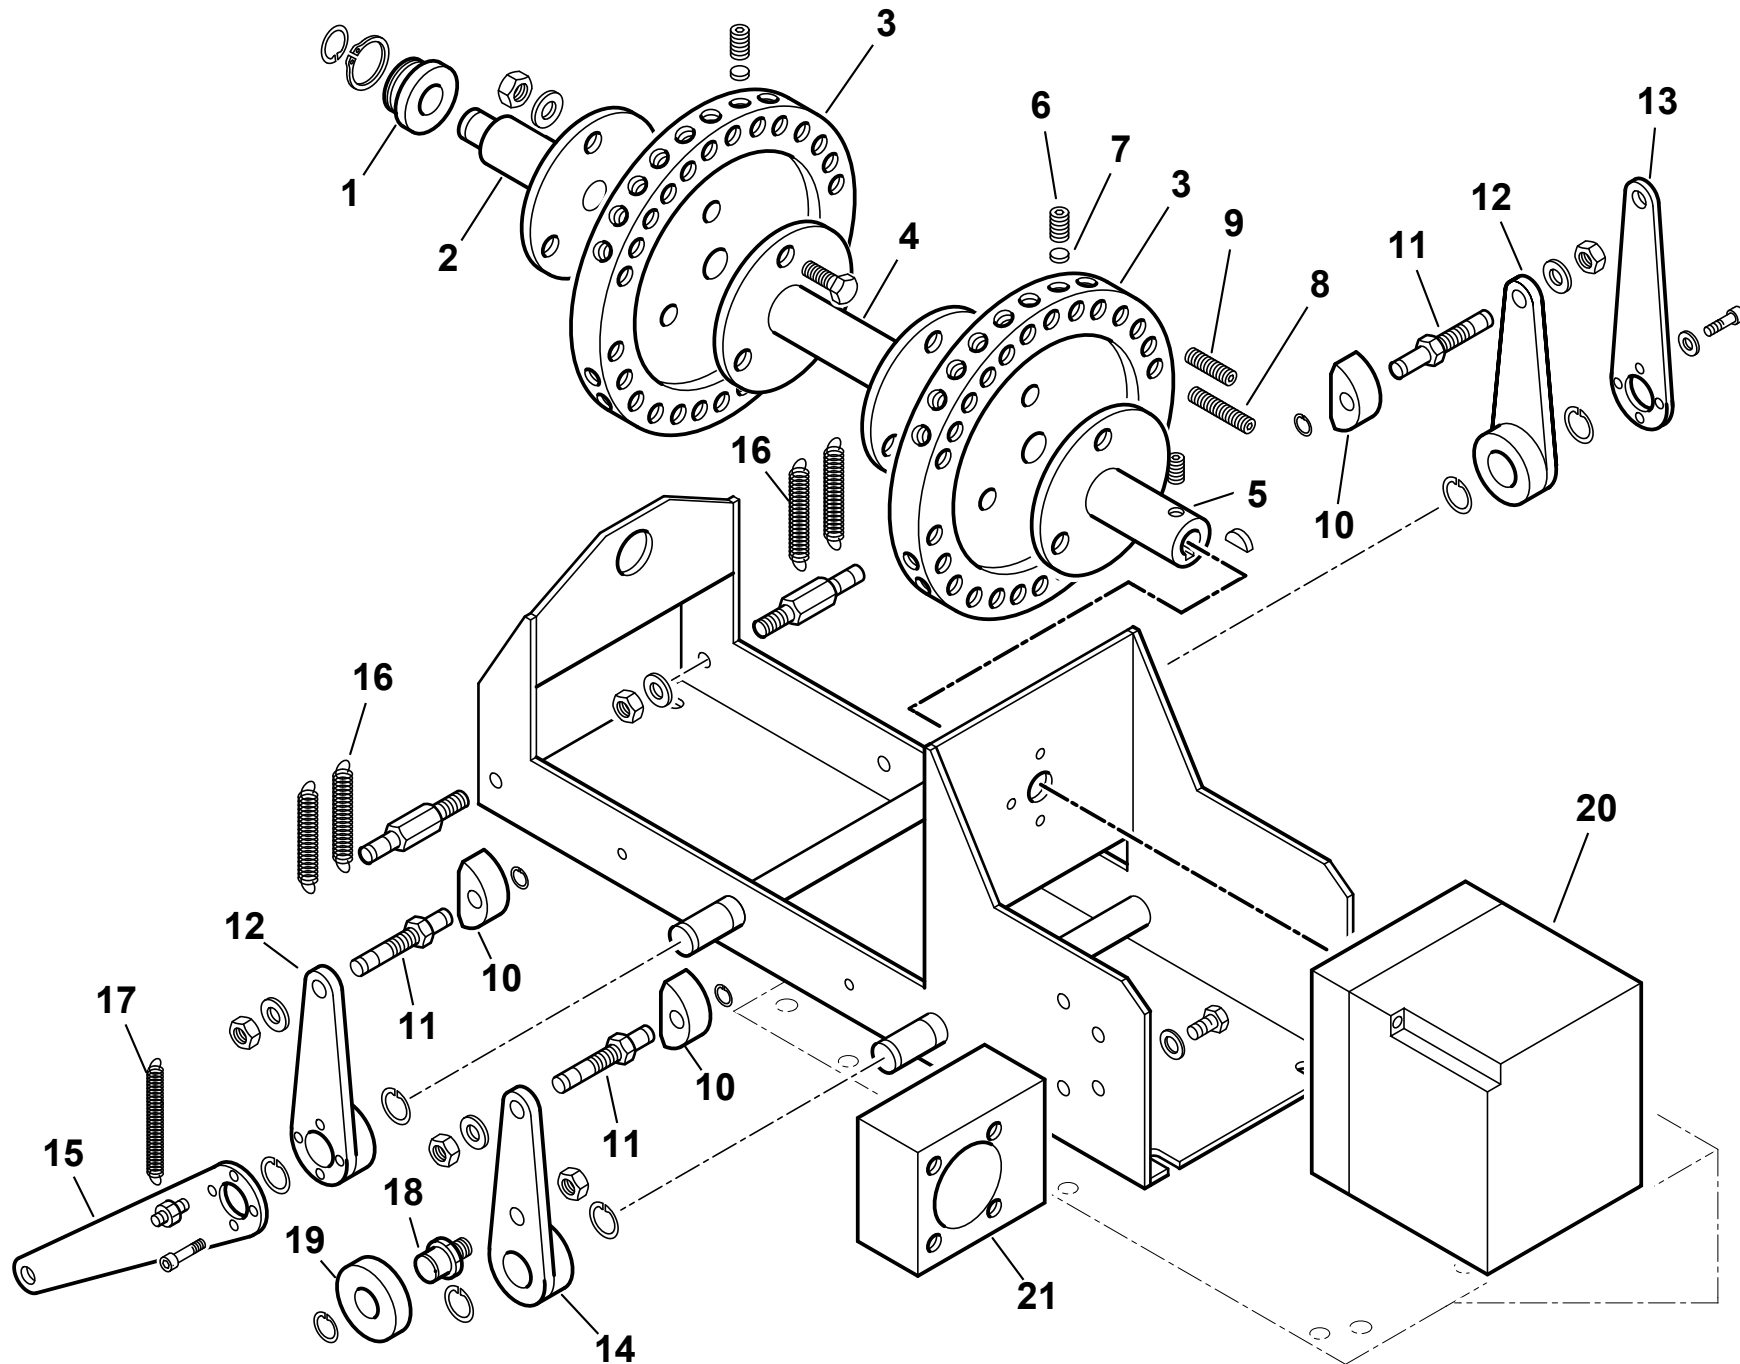

Поз	Артикул	Наименование	Примечание
1	0022040005	Фланец	
2	0022040004	Фланец	
3	0022030007	Палец	
4	0022010028	Фланец	
5	0022010029	Прокладка	
6	0022030131	Шпилька	
7	0022010023	Пламенная головка	
8	0022010002	Головка горелки	
9	0022010008	Диффузор внутренний	
10	0022010007	Суппорт	
11	0015200178	Втулка	
12	0022030025	Винт	
13	23679	Шарнирное соединение	
14	0022010027	Тяга	
15	0022030115	Вал с рычагом	
16	0015200140	Рычаг	
18	0022030028	Втулка	
19	0022010009	Подпорная шайба	
20	0022010022	Подпорная шайба	
21	0022040039	Втулка	
22	0015020108	Шпилька	
23	0022010012	Опора	
24	0022010011	Втулка	
25	0022010010	Опора	
26	0022010013	Ствол форсунки	
27	27778	Электрод	
28	27779	Электрод	
29	0015010173	Тяга	
30	0015200091	Указатель	
31	0022030094	Сопло вентилятора	
32	61299	Пластина	
33	37920	Удлинитель электрода	
34	0005060037	Наконечник	
35	30223	Кабель розжига	
36	57024	Трансформатор	
37	0022030037	Крыльчатка	
38	0022030036	Шайба	
39	0022030111	Фланец	
40	0005010093	Мотор 22,0 кВт	
41	30864	Фотодатчик Siemens QRB3	
42	18722	Ниппель	
43	0005040117	Реле давления Kromschroeder DG 50	
44	31492	Трубка	
45	30865	Автомат горения Siemens LAL 1.25	

Поз	Артикул	Наименование	Примечание
1	0015200147	Втулка	
2	0015200146	Вал	
3	0015200132	Диск	
4	0015510077	Вал	
5	0015200145	Вал	
6	5488	Винт установочный	
7	16282	Тарелка	
8	0015010095	Винт	
9	16315	Винт	
10	18797	Щуп	
11	0015010068	Ось	