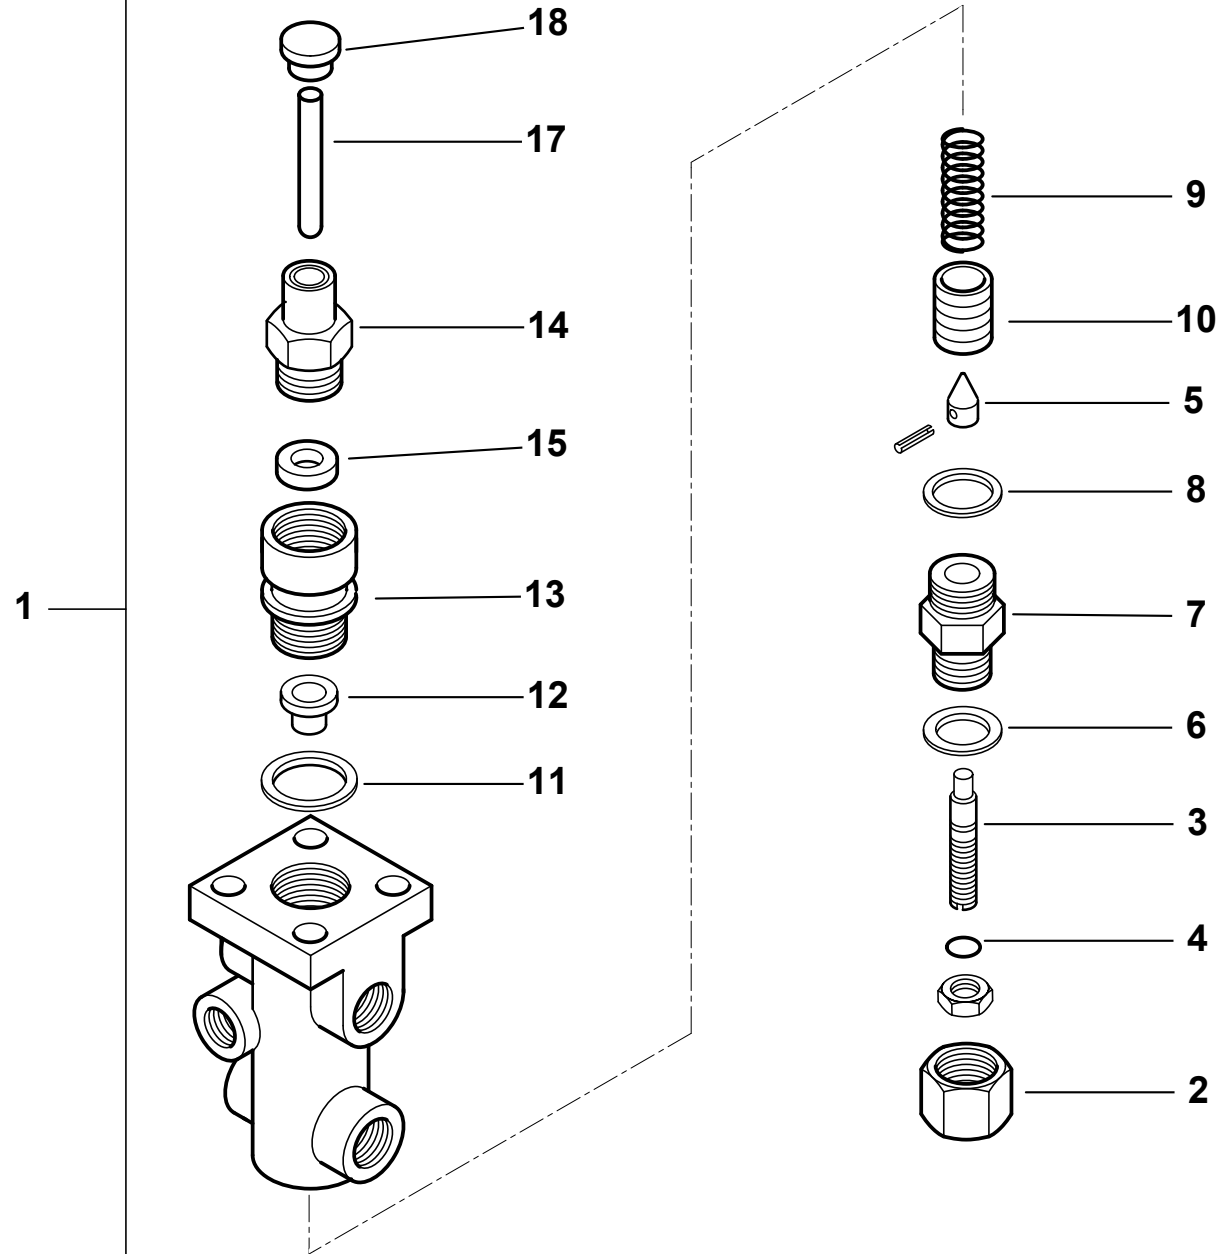

Поз	Артикул	Наименование	Примечание
1	16336	Регулятор давления	
2	16345	Гайка	
3	16342	Винт регулировочный	
4	23812	Сальник	
5	16341	Иголка	
6	16344	Шайба	
7	16343	Втулка	
8	33879	Шайба	
9	33882	Пружина	

Поз	Артикул	Наименование	Примечание
10	33929	Поршень	
11	33884	Шайба	
12	33883	Тарелка	
13	33885	Втулка	
14	33888	Втулка	
15	23811	Прокладка	
17	16339	Шток	
18	16338	Тарелка