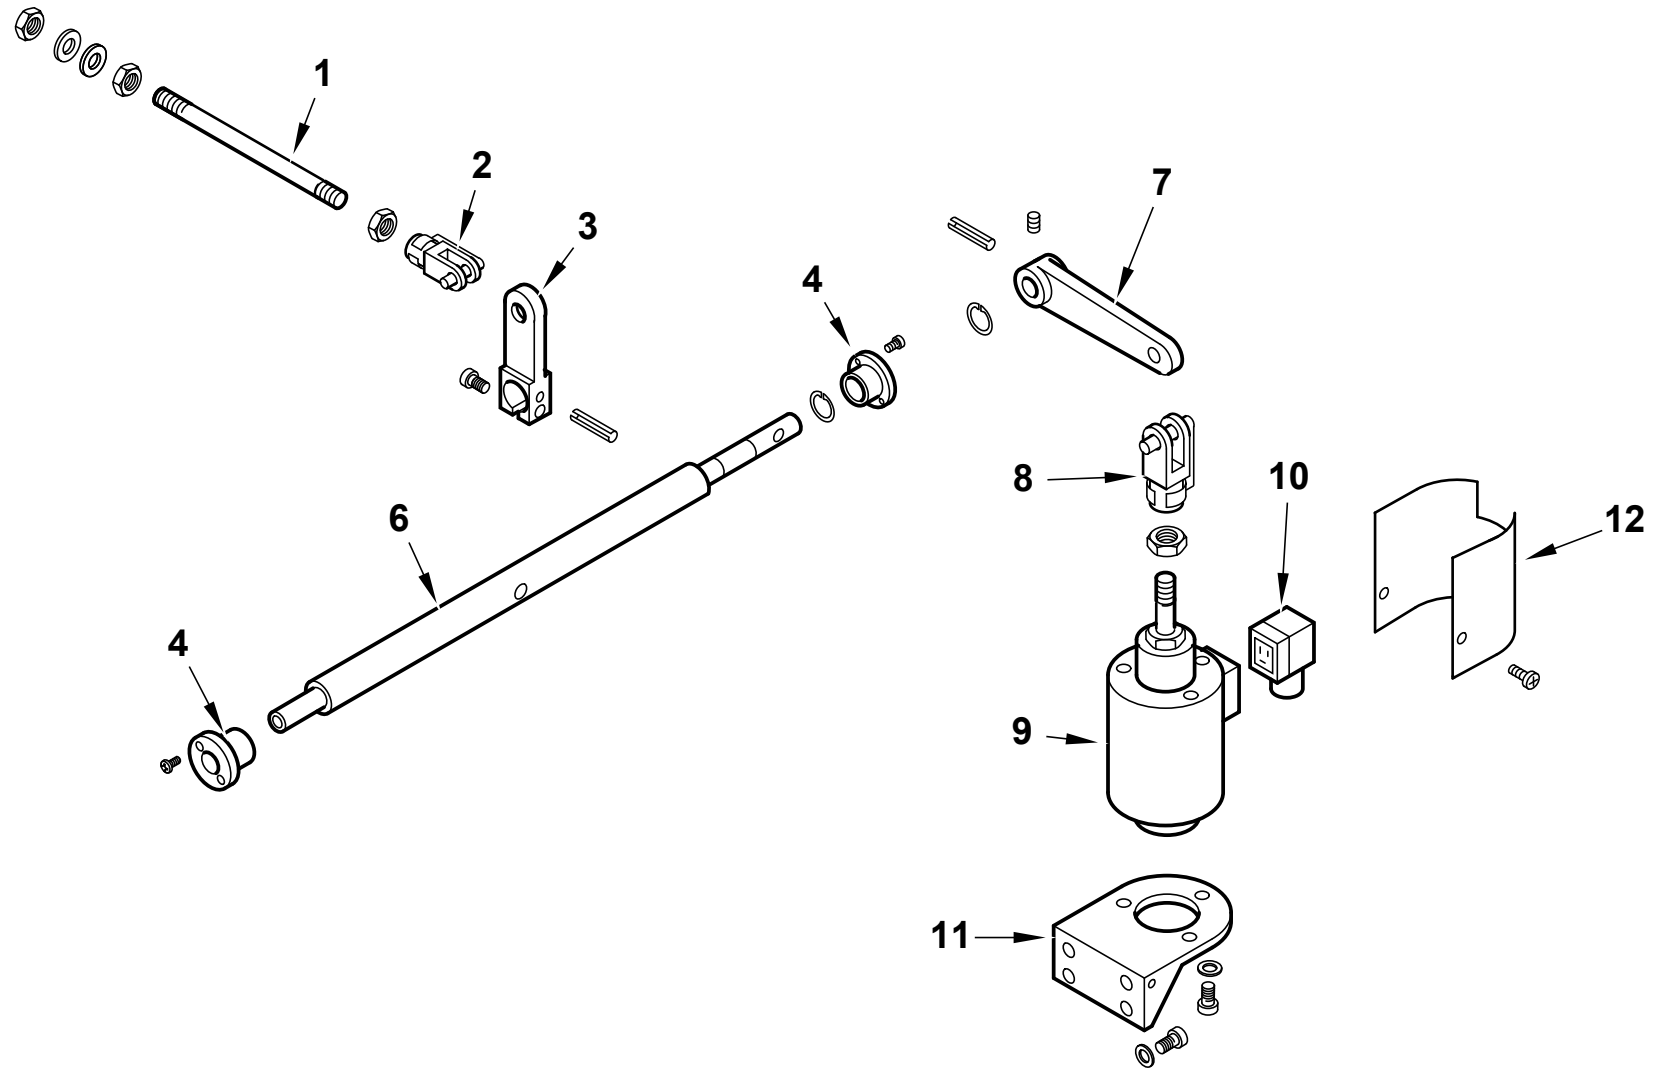

Поз	Артикул	Наименование	Примечание
1	27611	Втулка	
2	27631	Иголка	
3	27614	Поршень	
4	0022010034	Шток	
5	27621	Тарелка	
6	19420	Пружина	
7	23065	Шайба	
8	27626	Втулка	
9	0005180109	Прокладка	
10	0006020554	Втулка с сальником	

Поз	Артикул	Наименование	Примечание
11	23066	Шайба	
12	27628	Пластина	
13	27825	Гайка	
14	30153	Гайка	
15	23067	Заглушка	
16	23064	Шайба	
17	27612	Втулка	
18	27609	Втулка резьбовая	
19	23063	Шайба	
20	0005180041	Сальник